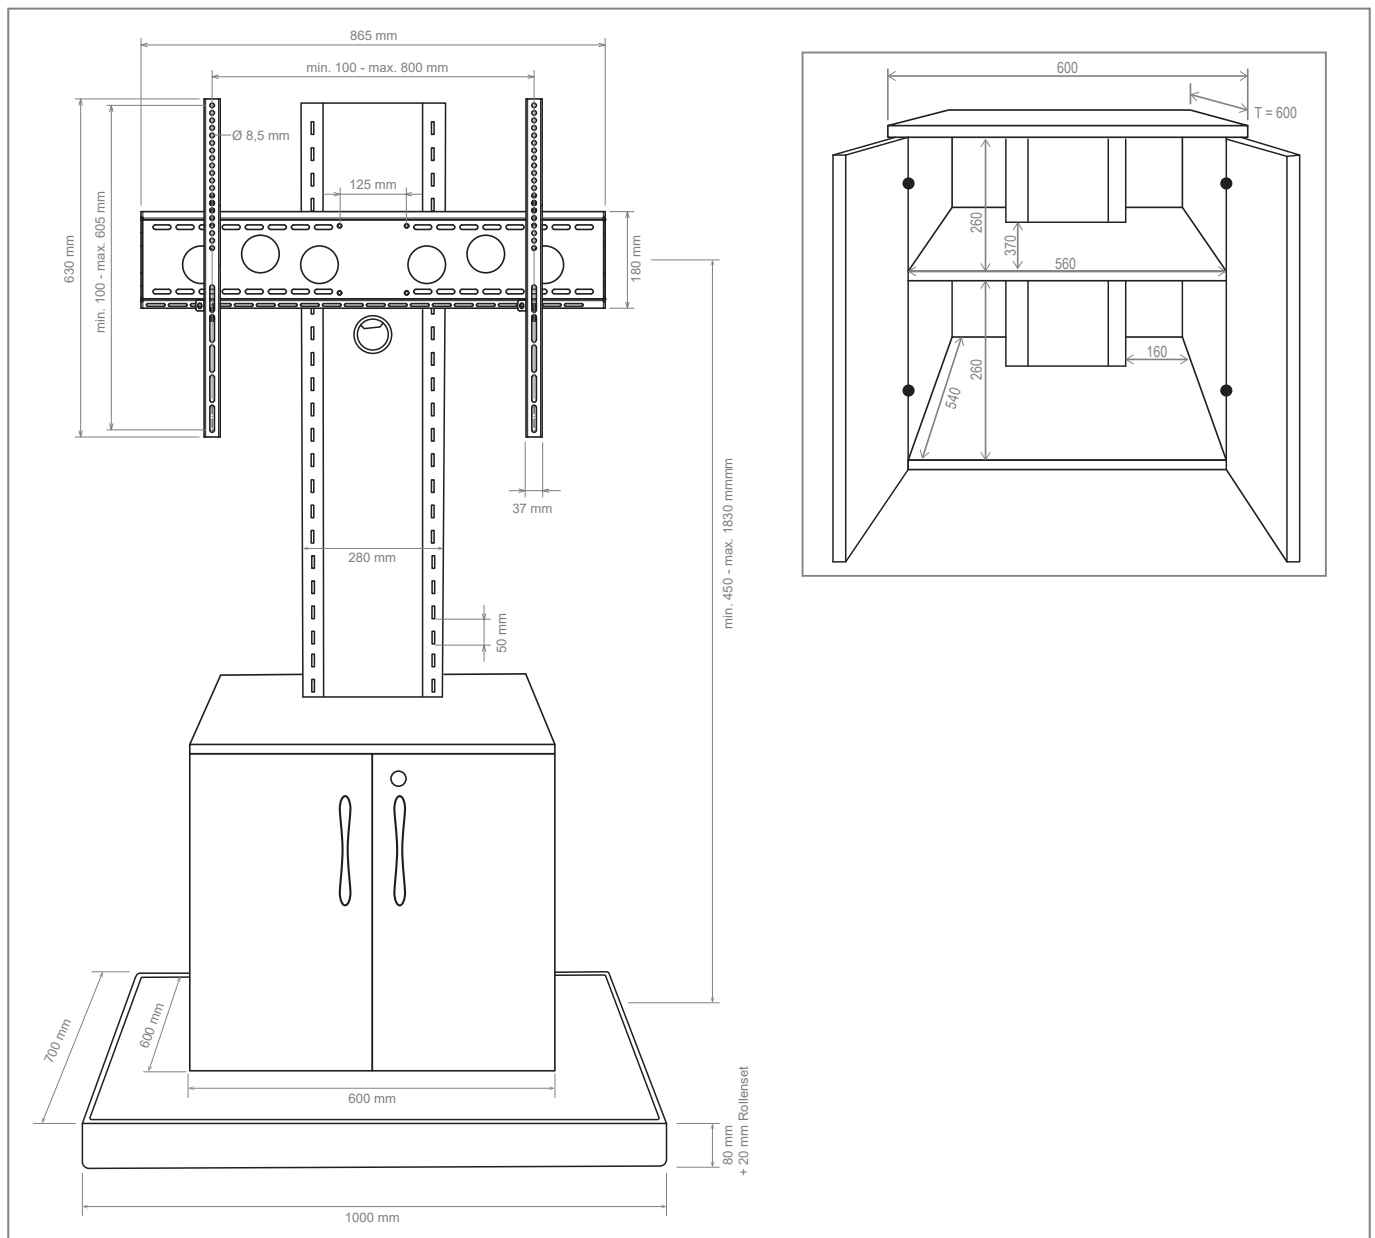

Die überwiegend hochglanzschwarze Optik erlaubt den Einsatz sowohl in Konferenzräumen als auch auf Messen und in Verkaufsbereichen.

Das stabile Rollensystem ist verdeckt im Fuß des Info-Tower installiert und ermöglicht, bei Bedarf, ein einfaches Verfahren des kompletten Standsystems.

Die rückseitige Säulenabdeckung ist abnehmbar und ermöglicht komfortablen Zugang zur Verkabelung, welche im Inneren der Säule ausreichend Platz findet.

Die VESA-Universalaufnahme ist bereits im Lieferumfang enthalten und deckt die VESA-Norm bis maximal 800 x 600 mm ab.

Die VESA-Aufnahme lässt sich in verschiedenen Höhen sicher einhängen. Die Einhänghöhe ist geräteabhängig, je nach Abstand zum Medienschränk.

Die maximale Traglast des Videokonferenz-Rollwagens liegt bei 60 kg.

inkl. abschließbarem Schrank

Technische Änderungen vorbehalten

Info-Tower CL Mobiles Standsystem

Art.-Nr.: 1578

- für ein Display von 32 bis 65" / 81 bis 165 cm
- Montage in Landscape- und Portrait-Ausrichtung
- inkl. VESA-Universalaufnahme mit max. VESA 800 x 600 mm, optional erweiterbar
- Bildschirmhöhe in 50 mm-Raststufen frei wählbar (montageseitig)
- innenliegende Kabelführung
- Säulenabdeckung abnehmbar
- verdeckt angebrachtes Rollenset
- 60 kg maximale Traglast
- Stellfläche: B 1000 x T 700 mm
- Höhe: 1895 mm
- inkl. abschließbarem Schrank
- Medienschrank inkl. Belüftungsöffnungen
- durch Zubehör vielfältig erweiterbar